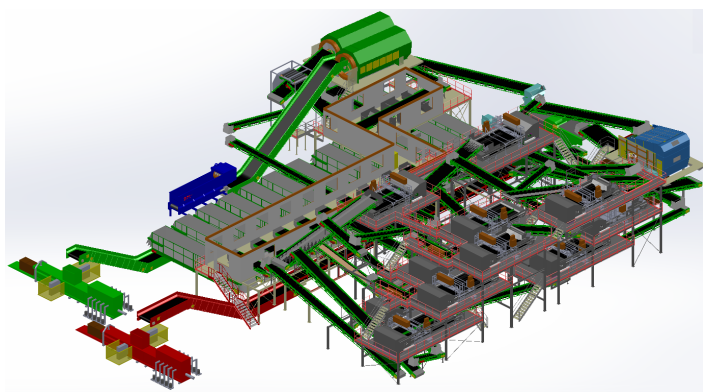

Les solutions apportées

- Modernisation du process de tri pour augmenter le taux de pureté des différentes fractions.
- Mise en place, notamment, de 2 tubes cribleurs type trommel, d'un séparateur balistique, d'un séparateur aéraulique et de 11 tris optiques.
- Capacité de tri de 12 t/h d'emballages plastiques.